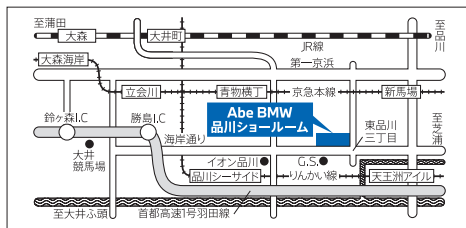

品川ショールーム

〒140-0002 品川区東品川13-13-6
TEL.(03) 6890-5611

モバイル版MAPはこちら▶

はBMW i販売店です。はBMW M認定ディーラーです。