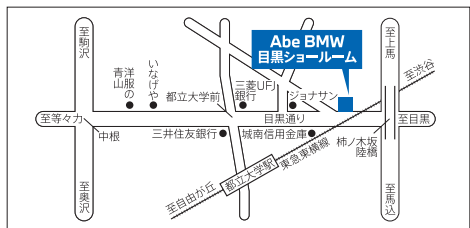

BMW 正規ディーラー

Abe BMW <https://abe.bmw.jp>

営業時間 / AM 10:00~PM 6:00 定休日 / 月曜日

*月曜日が祝日にあたる場合は翌火曜日を休業とさせていただきます。

facebook

www.facebook.com/abebmw/

Instagram

www.instagram.com/abe_bmw_tokyo/