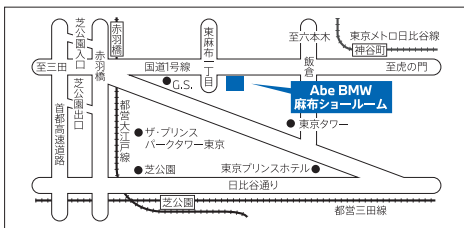

麻布ショールーム

〒106-0044 港区東麻布1-10-11
TEL.(03) 3582-3281

モバイル版MAPはこちら▶